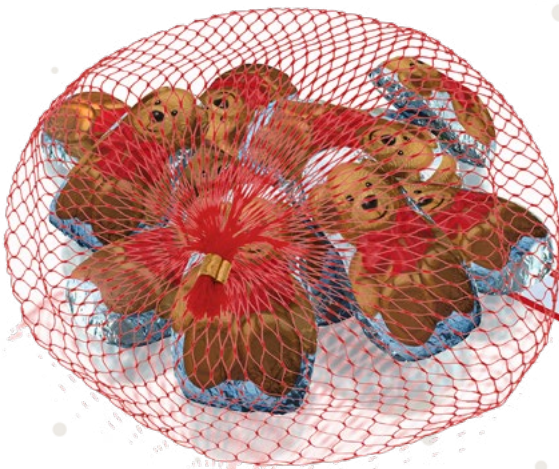

224540

Mléčná čokoláda s mléčnou náplní